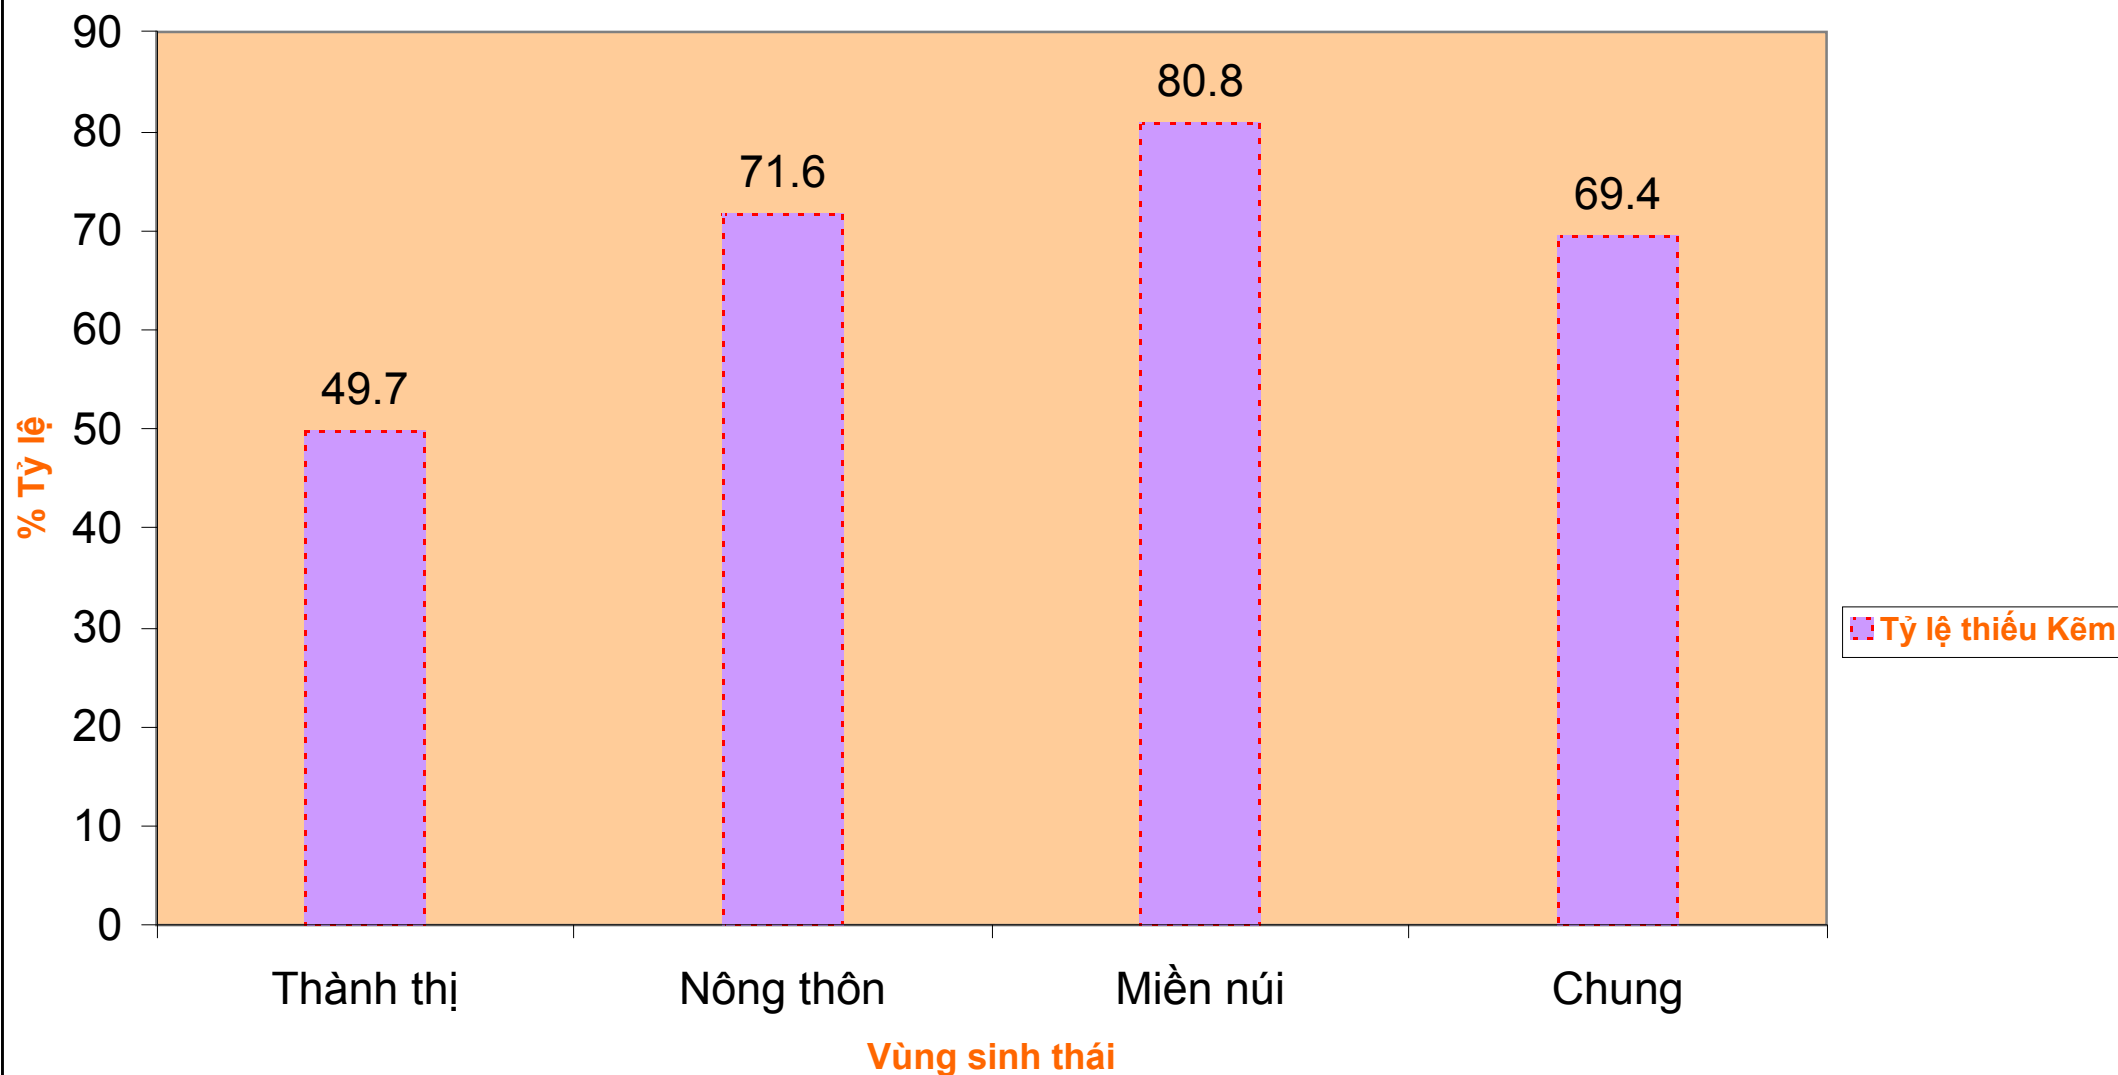

## Tỷ lệ thiếu Kẽm của trẻ em năm 2014 - 2015 theo vùng sinh thái

### Trong đó:

Khu vực thành thị: Tp Hà Nội, Tp Huế, Tp Hồ Chí Minh

Khu vực nông thôn: Nam Định, Nghệ An, Bạc Liêu

Khu vực miền núi: Bắc Kạn, Quảng Ngãi, Kon Tum

Nguồn số liệu: Điều tra quốc gia về Vi chất dinh dưỡng năm 2014, 2015 - Viện Dinh dưỡng