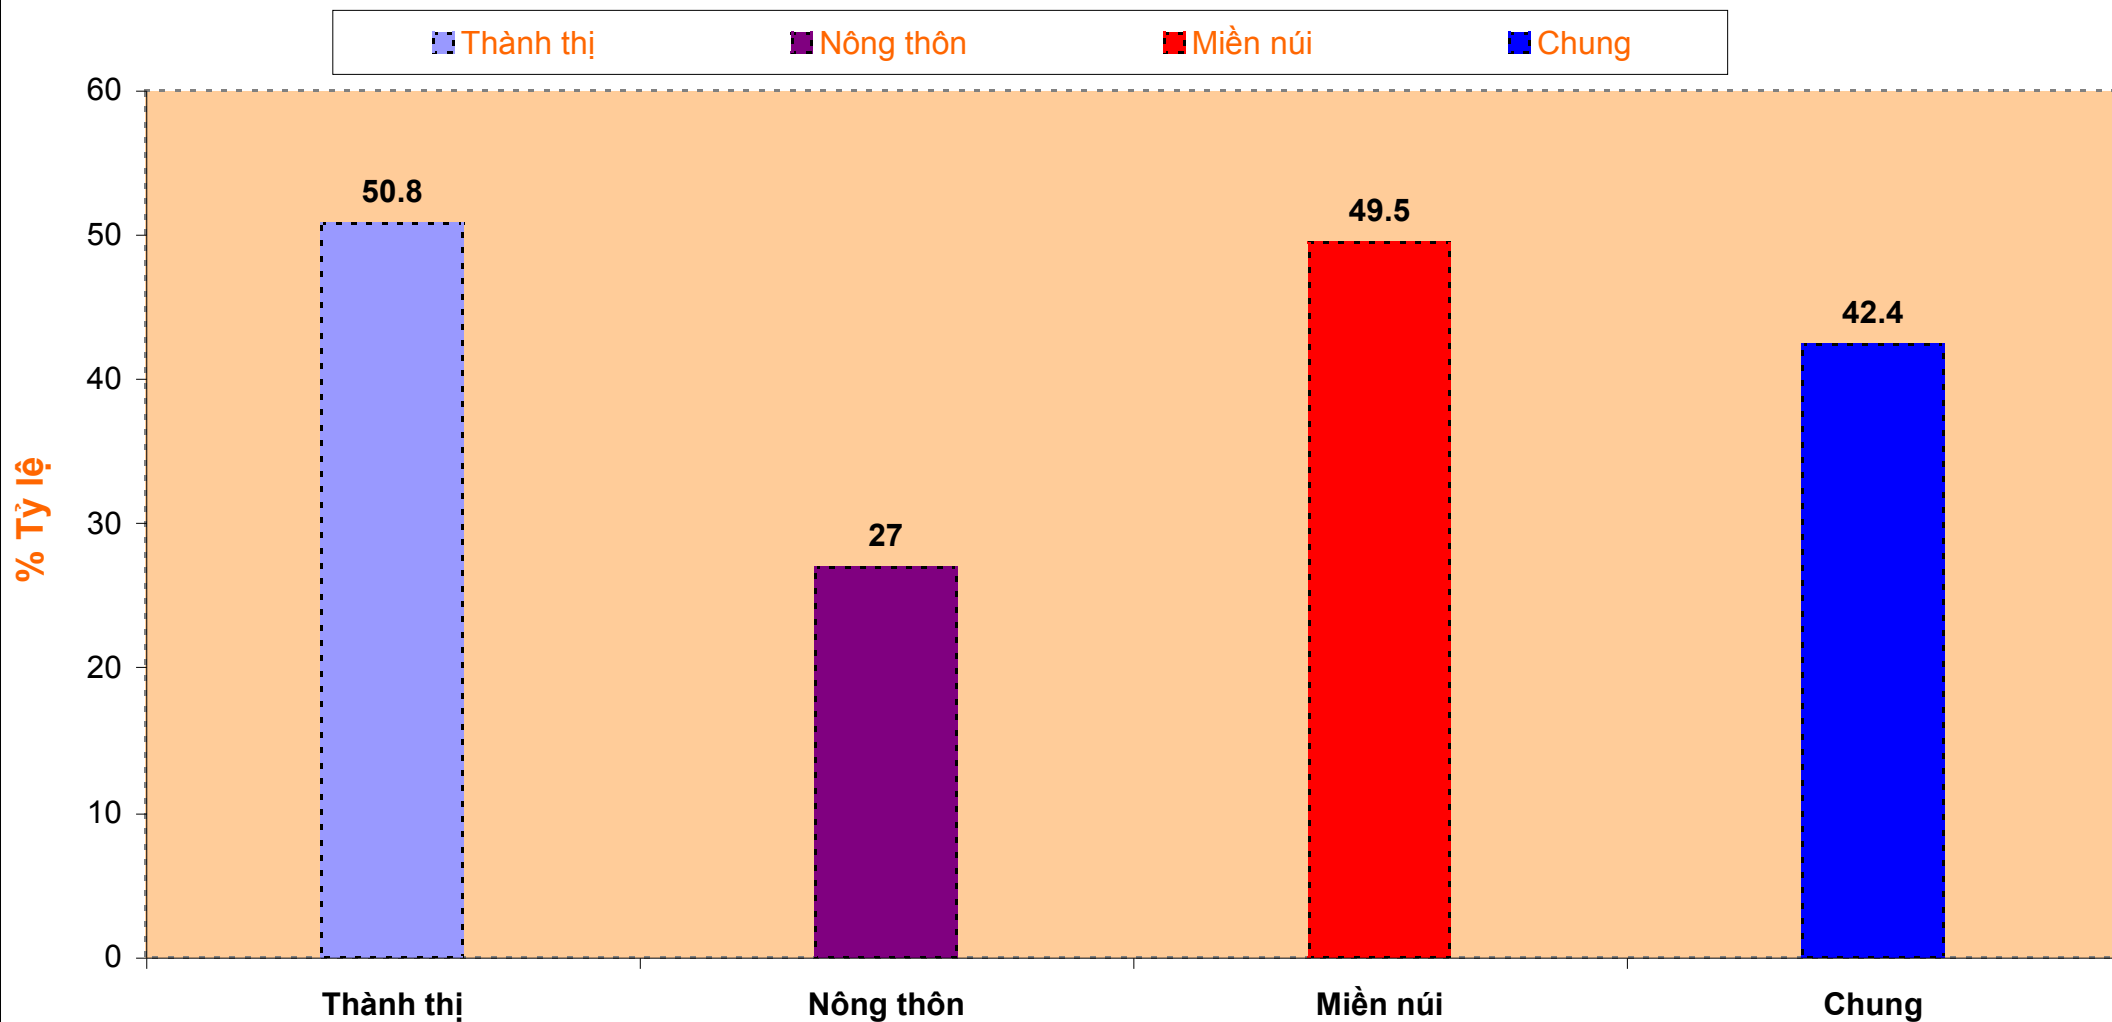

Tỷ lệ uống viên nang Vitamin A trong vòng 1 tháng sau đẻ ở phụ nữ đang cho con bú

Trong đó:

Khu vực thành thị: Tp Hà Nội, Tp Huế, Tp Hồ Chí Minh

Khu vực nông thôn: Nam Định, Nghệ An, Bạc Liêu

Khu vực miền núi: Bắc Kạn, Quảng Ngãi, Kon Tum

Nguồn số liệu: Điều tra quốc gia về Vi chất dinh dưỡng năm 2014, 2015 - Viện Dinh dưỡng