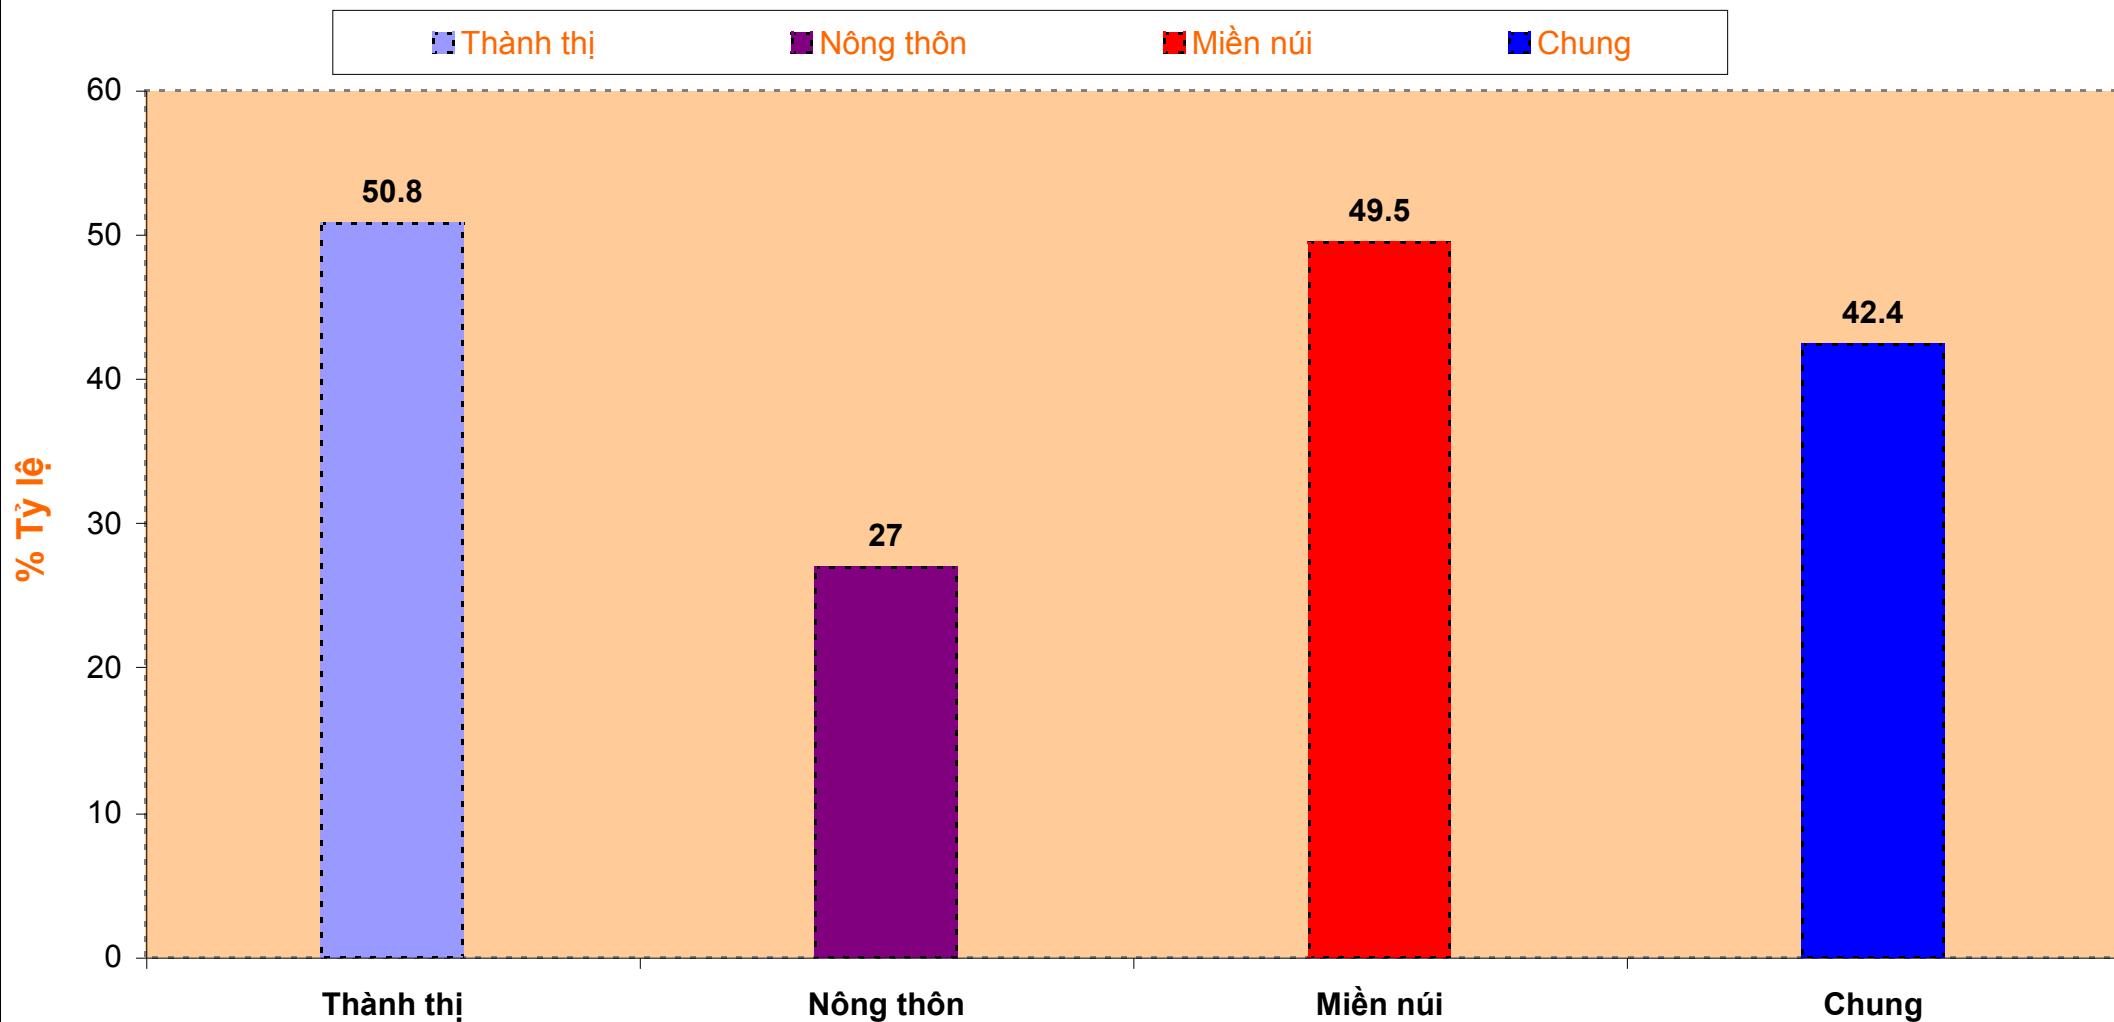

Tỷ lệ uống viên nang Vitamin A trong vòng 1 tháng sau đẻ ở phụ nữ đang cho con bú

Trong đó:

Khu vực thành thị: Tp Hà Nội, Tp Huế, Tp Hồ Chí Minh

Khu vực nông thôn: Nam Định, Nghệ An, Bạc Liêu

Khu vực miền núi: Bắc Kạn, Quảng Ngãi, Kon Tum

Nguồn số liệu: Điều tra quốc gia về Vi chất dinh dưỡng năm 2014, 2015 - Viện Dinh dưỡng