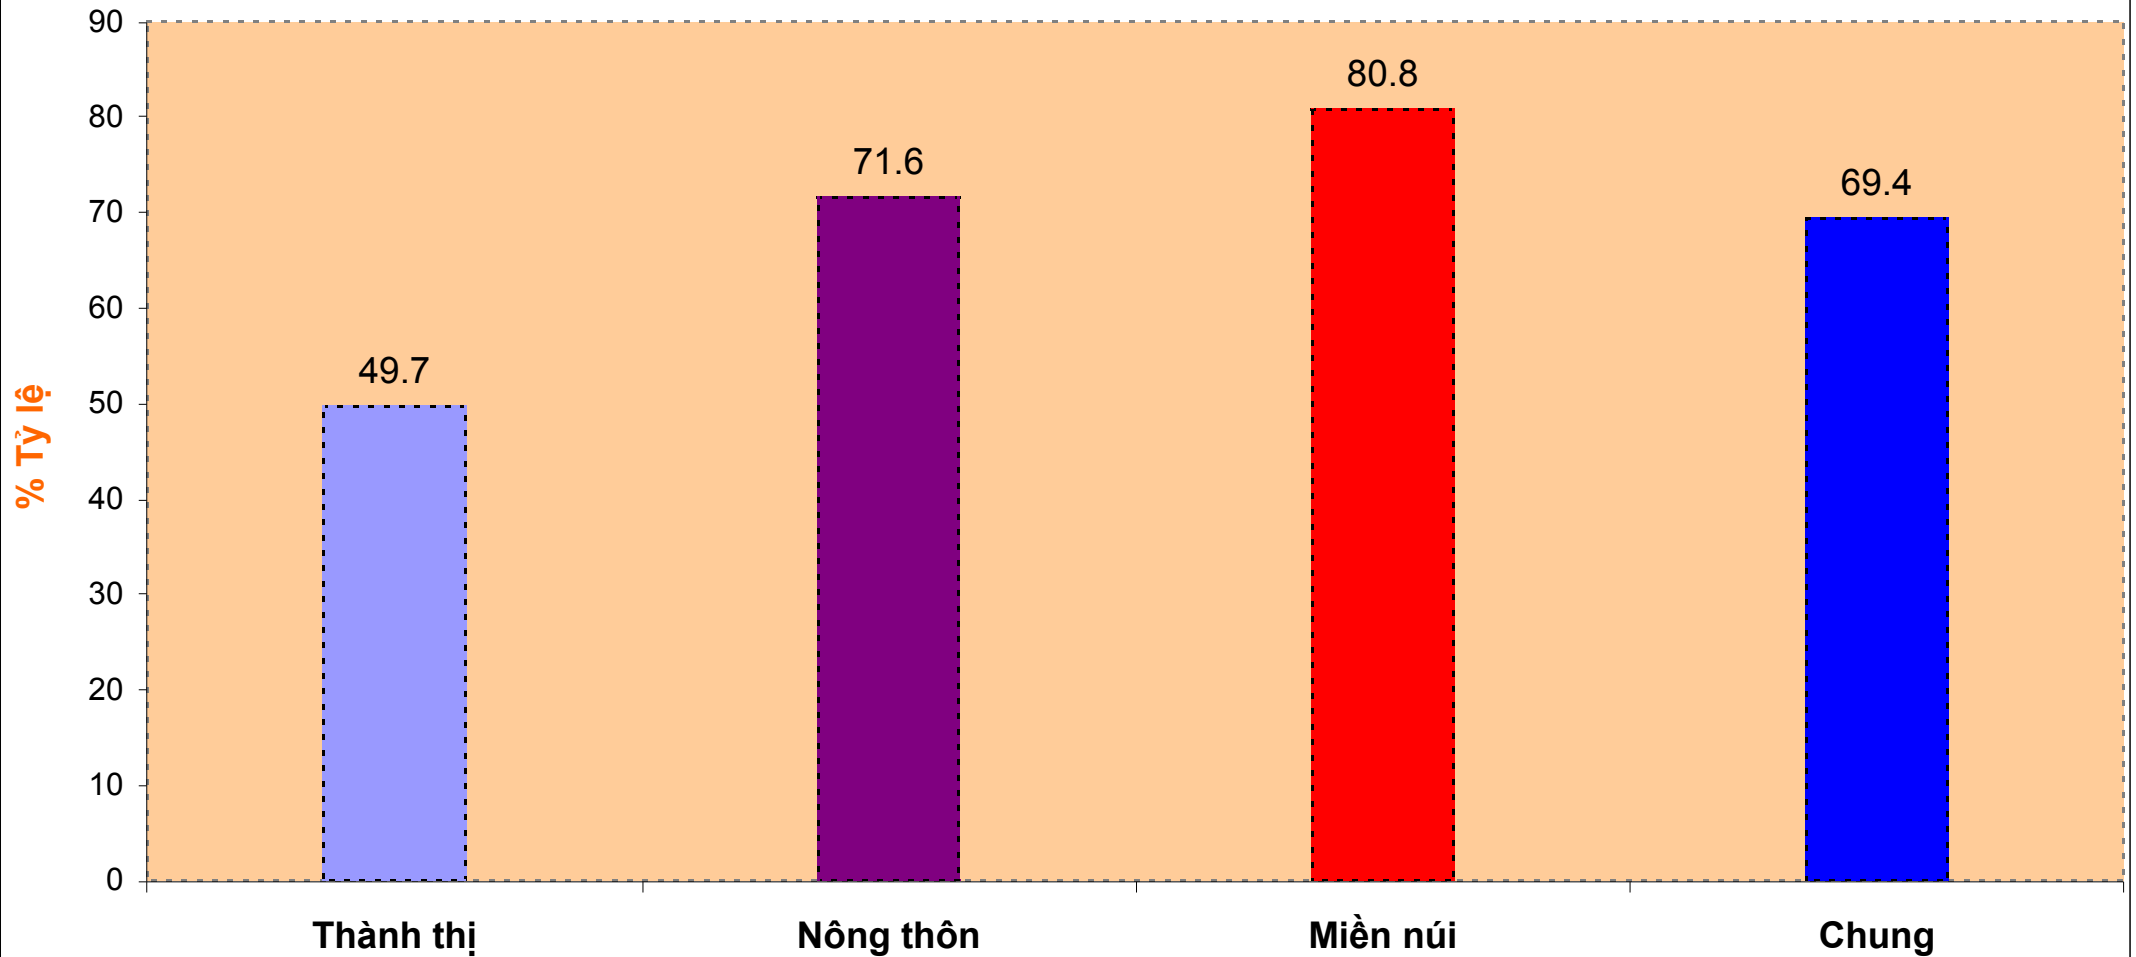

Tỷ lệ thiếu Kẽm ở trẻ em theo khu vực

Thành thị Nông thôn Miền núi Chung

Trong đó:

Khu vực thành thị: Tp Hà Nội, Tp Huế, Tp Hồ Chí Minh

Khu vực nông thôn: Nam Định, Nghệ An, Bạc Liêu

Khu vực miền núi: Bắc Kạn, Quảng Ngãi, Kon Tum

Nguồn số liệu: Điều tra quốc gia về Vi chất dinh dưỡng năm 2014, 2015 - Viện Dinh dưỡng